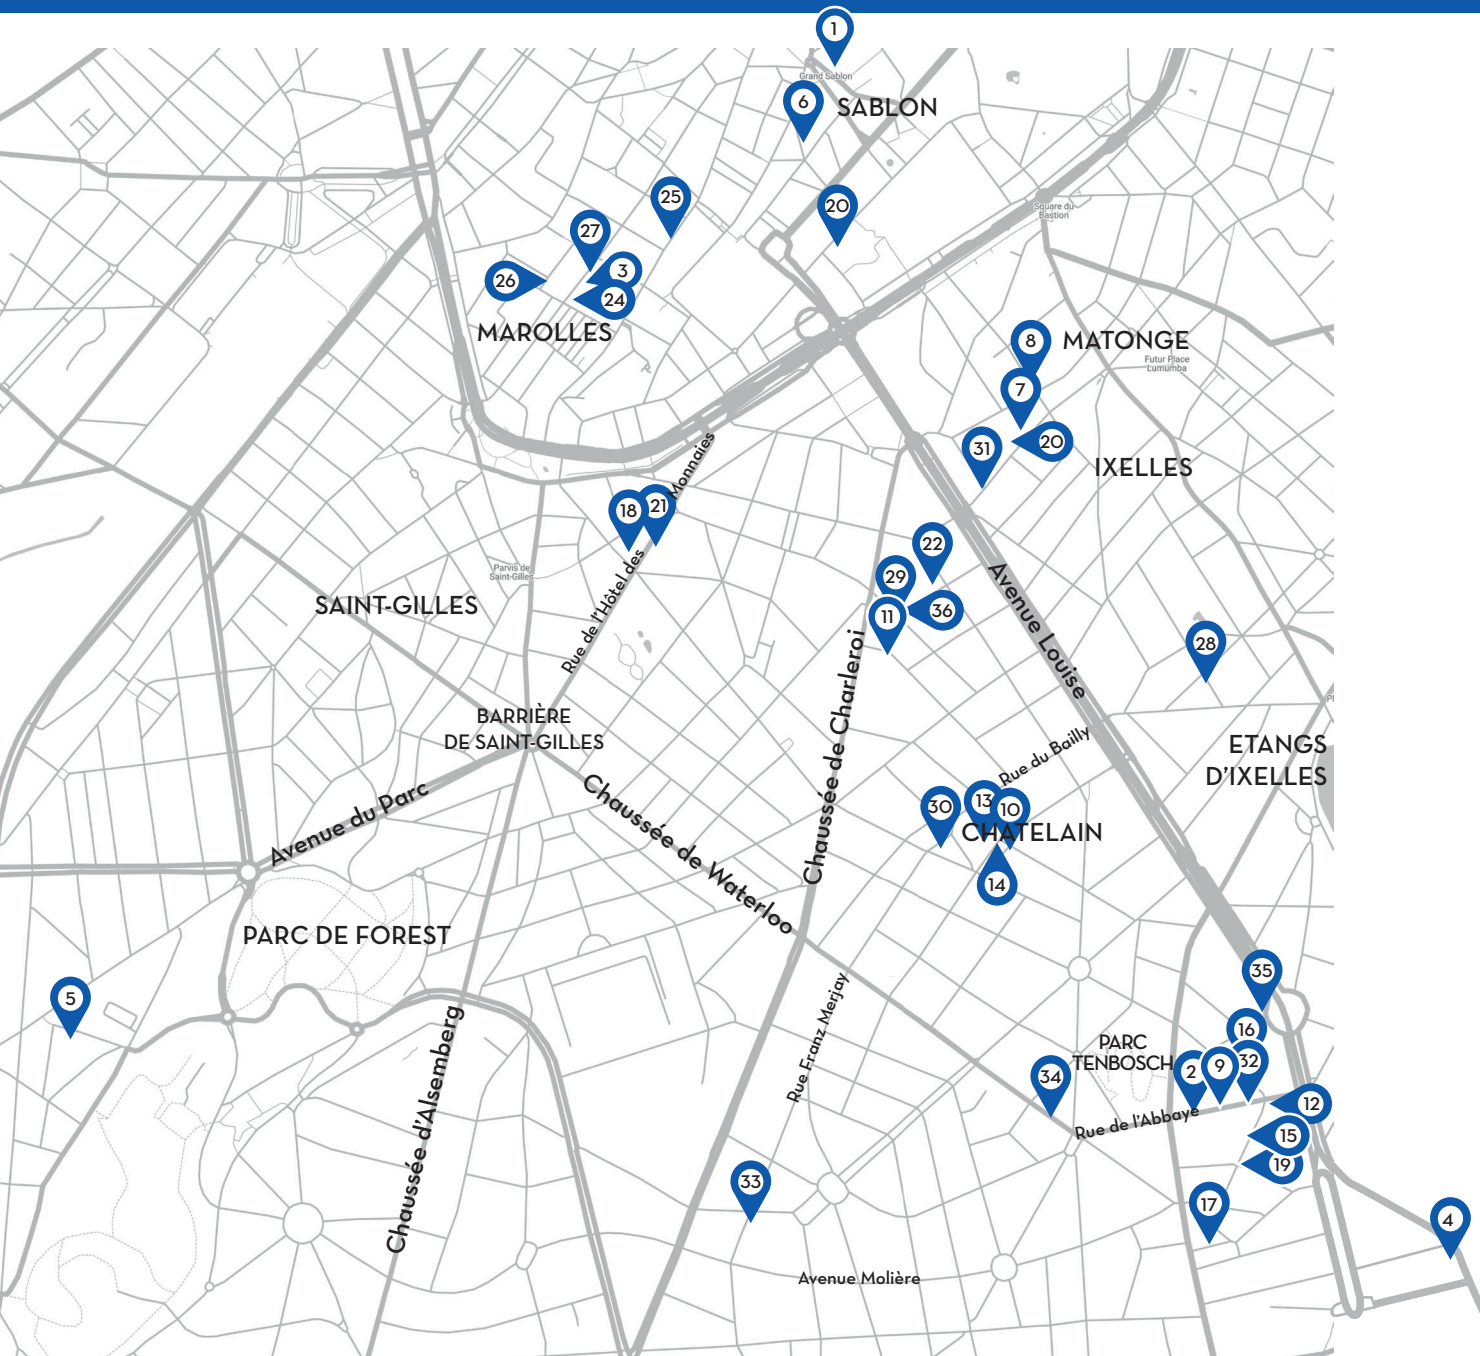

WWW.BRUSSELSILOVEYOU.COM

PARTNERS

The Sol Ar

QUINTESENTIALLY

arkadia

La Libre

ITINERARY CONTEMPORARY ART WALK

- 1** ABSOLUTE ART GALLERY
7, Grand Sablon - 1000 Bruxelles
- 2** ALMINE RECH
20, rue de l'Abbaye - 1050 Bruxelles
- 3** ART22 GALLERY
56, Place du Jeu de Balle - 1000 Bruxelles
- 4** ARTCURIAL
5, Avenue Franklin Roosevelt - 1050 Bruxelles
- 5** ART'LOFT, LEE-BAUWENS GALLERY
36, rue du Charme - 1190 Bruxelles
- 6** ART SABLON
16, rue Watteau - 1000 Bruxelles
- 7** CHARLES RIVA COLLECTION
21, rue de la Concorde - 1050 Bruxelles
- 8** COHERENT
59, rue Keyenveld - 1050 Bruxelles
- 9** DIDIER CLAES
14, rue de l'Abbaye - 1050 Bruxelles
- 10** ESTHER VERHAEGHE - Art Concepts
37, place du Châtelain - 1050 Bruxelles
- 11** GALERIE FAIDER
12, rue Faider - 1060 Bruxelles
- 12** FELIX FRACHON
5, rue Saint-Georges - 1050 Bruxelles
- 13** HANGAR ART CENTER
18, place du Châtelain - 1050 Bruxelles
- 14** HUBERTY & BREYNE GALLERY
33, Place du Châtelain - 1050 Bruxelles
- 15** IFA GALLERY
24, rue Saint-Georges - 1050 Bruxelles
- 16** IRÈNE LAUB
29, Rue Van Eyck - 1050 Bruxelles
- 17** LA PEAU DE L'OURS
690, Chaussée de Waterloo - RIVOLI Building - 1050 Bruxelles
- 18** GALERIE LA FOREST DIVONNE
66, Rue de l'hôtel des Monnaies - 1060 Bruxelles
- 19** LE26BY
26, rue Saint-Georges - 1050 Bruxelles
- 20** LC GALERIE
46, rue aux Laines - 1000 Bruxelles
- 21** LE SALON D'ART
81, rue de l'Hôtel des Monnaies - 1060 Bruxelles
- 22** LKFF ART & SCULPTURE PROJECTS
15, rue Blanche - 1050 Bruxelles
- 23** LMNO
31, rue de la Concorde - 1050 Bruxelles
- 24** MACADAM GALLERY
58, Place du jeu de balle - 1000 Bruxelles
- 25** GALERIE MARTINE EHMER
200, Rue haute - 1000 Bruxelles
- 26** MAZEL GALERIE
70, Place du Jeu de Balle - 1000 Bruxelles
- 27** MM GALLERY
68, Place du Jeu de Balle - 1000 Bruxelles
- 28** NATHALIE OBADIA
8, Rue Charles Decoster - 1050 Bruxelles
- 29** LA PATINOIRE ROYALE
15, rue Veydt - 1060 Bruxelles
- 30** PEINTURE FRAÎCHE
10, rue du Tabellian - 1050 Bruxelles
- 31** QG GALLERY
62, Rue de la Concorde - 1050 Bruxelles
- 32** RENAUD RILEY
8b, rue de l'Abbaye - 1050 Bruxelles
- 33** SPAZIO NOBILE
142, rue Franz Merjay - 1050 Bruxelles
- 34** STROKAR INSIDE
569, Chaussée de Waterloo - 1050 Bruxelles
- 35** TOPOS
367, avenue Louise - 1050 Bruxelles
- 36** GALERIE VALÉRIE BACH
15, rue Veydt - 1060 Bruxelles