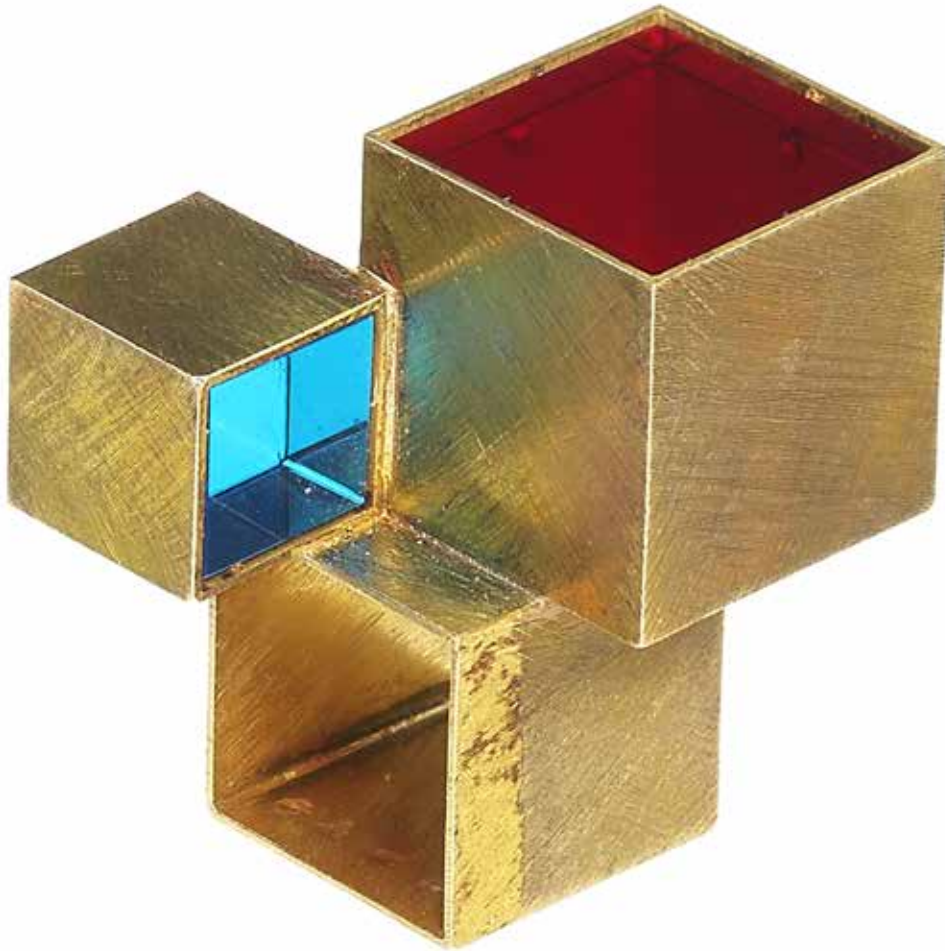

FR/EN

Printemps / Été - Spring / Summer 2022

Mai / May 2022

ISSN 2295 9769 / X P47002

France/BE/LUX/ES/GR/IT/NL: 20 €

AU/DE: 20.00 €; GB: £18.00

Suisse: CHF 22.00

US: $ 22; Canada: CA$ 30

HK: HKD 170; Taiwan: NTS 650

China: CNY 160; Singapore: SGD 30

Japan: ¥ 2200; Brazil: REAL 160